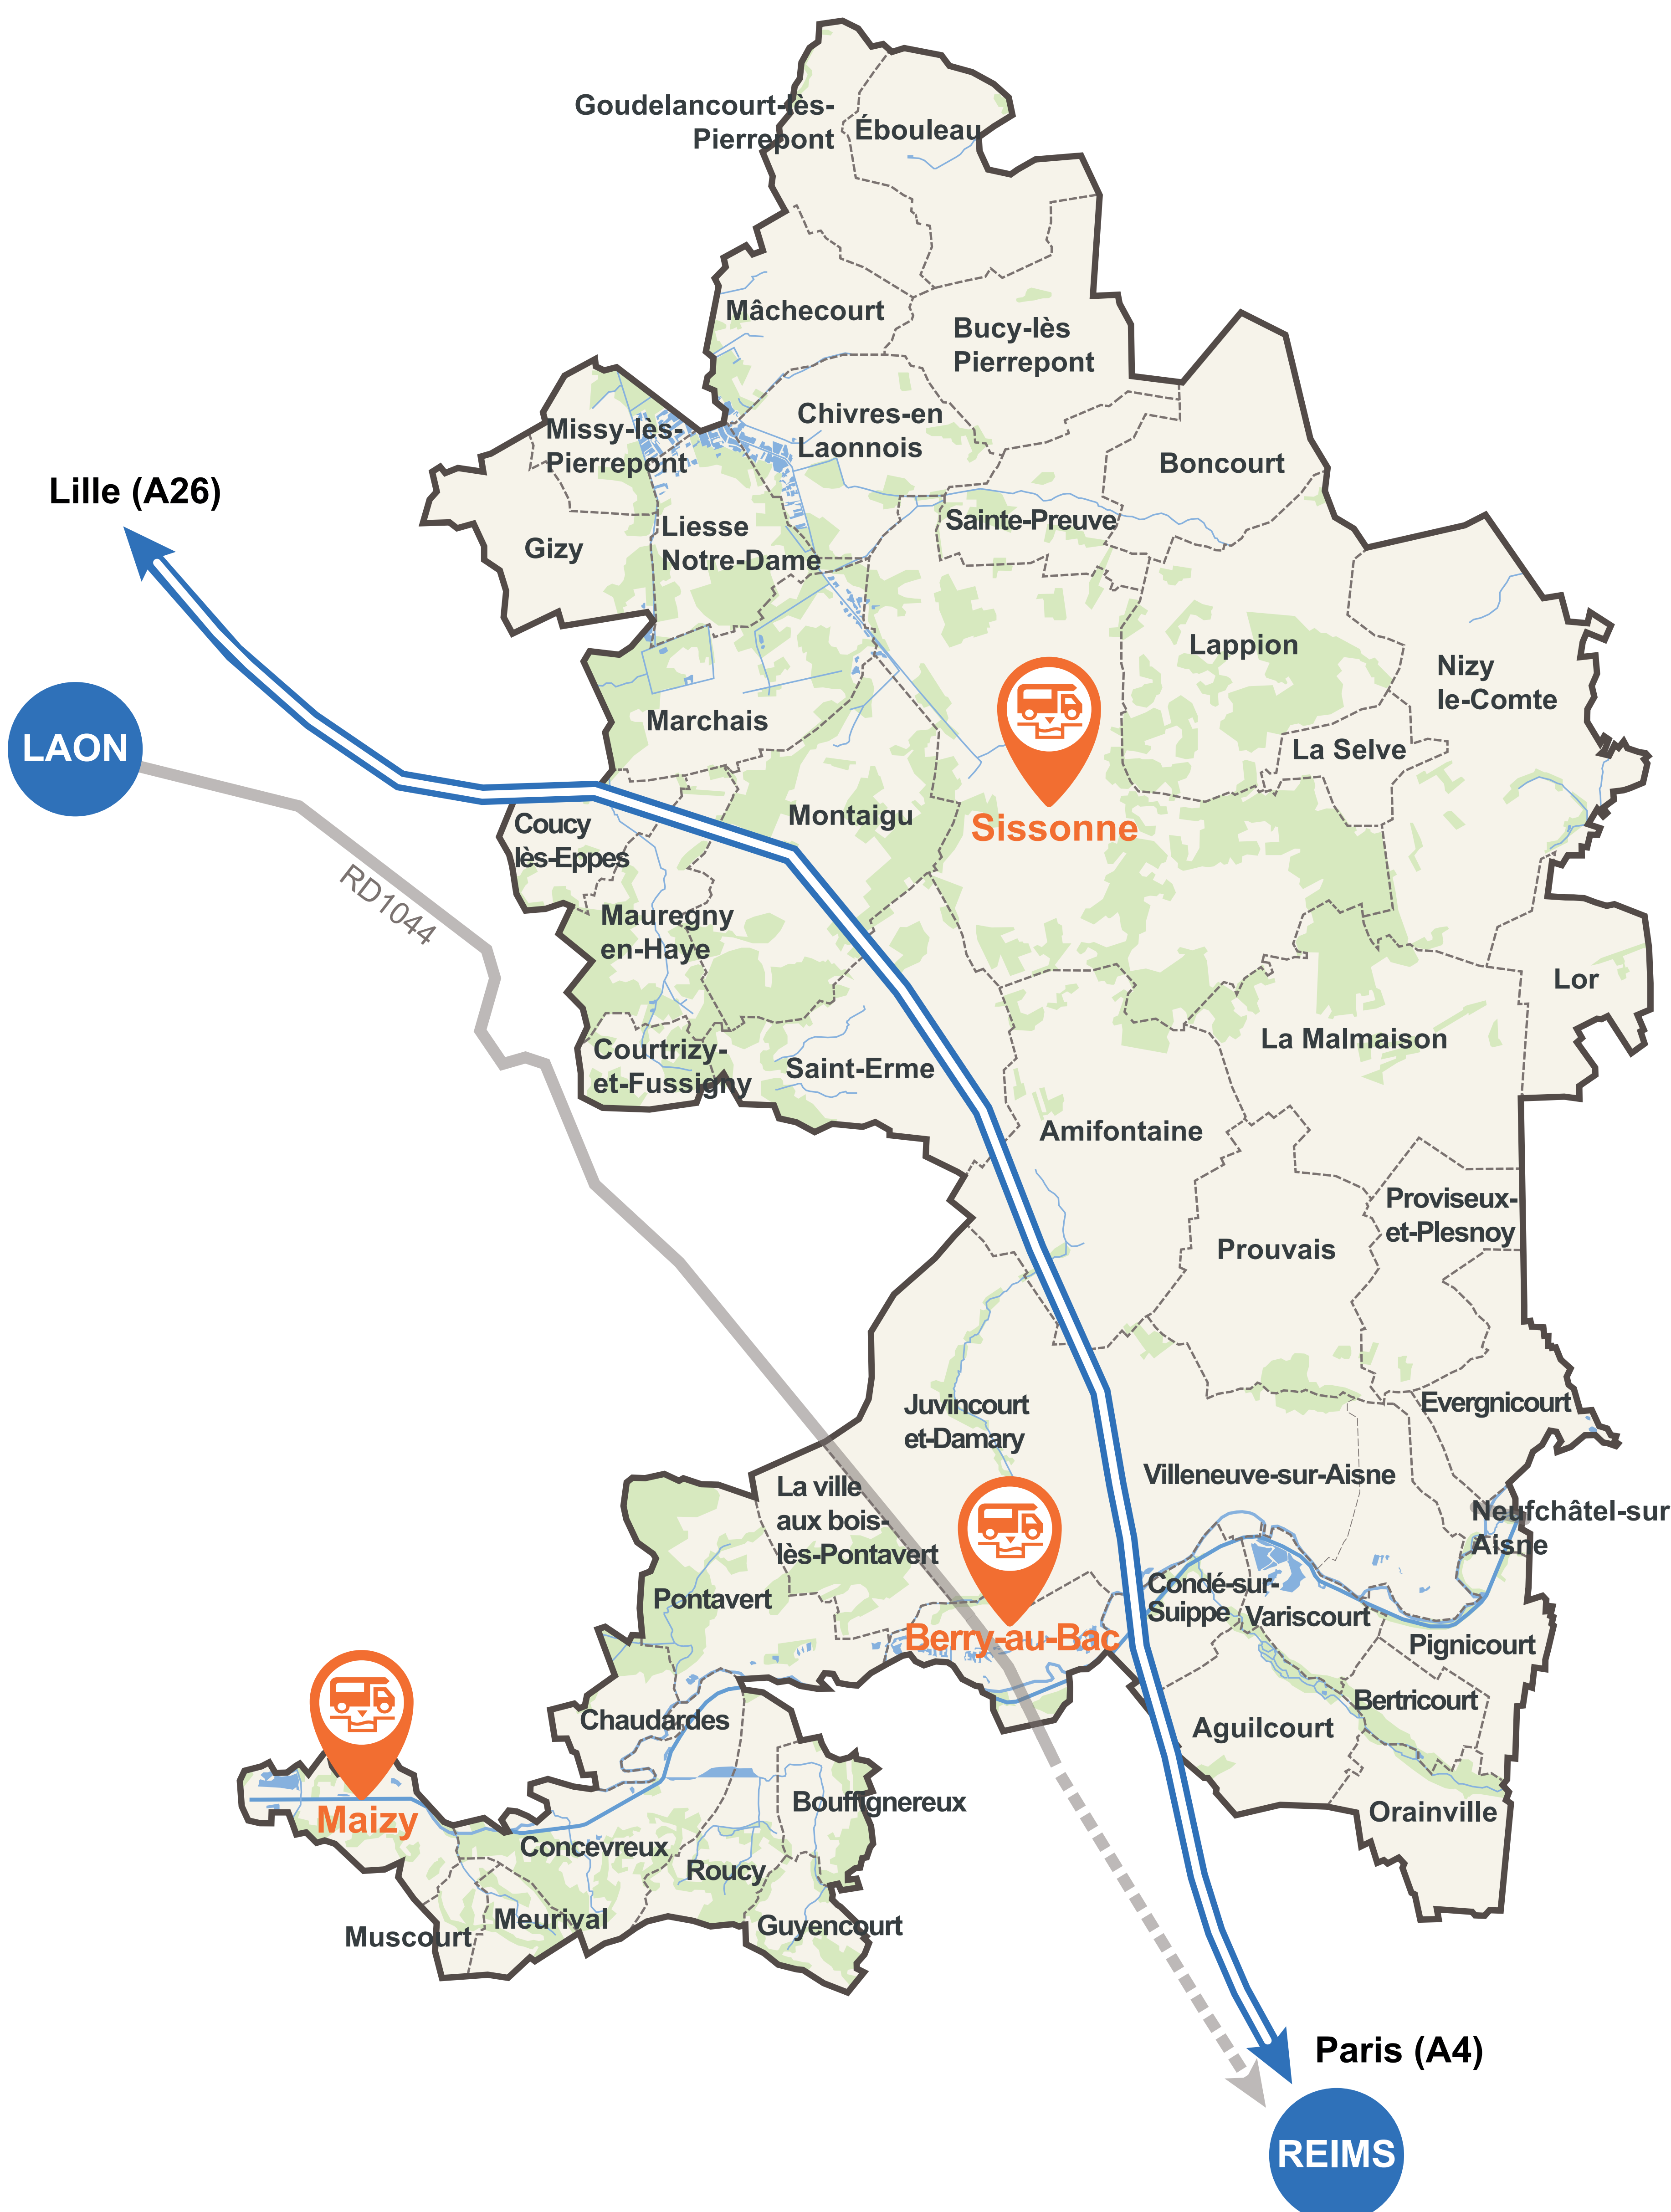

AIRE DE MAIZY

LES SERVICES :

Eau (100L)

Électricité

5€ = 30 min

1

Scannez votre carte PASS'ÉTAPES
Scan your Pass'Étapes Card

2

Appuyez sur le bouton
Press the button

3

Servez-vous !
Help yourself !